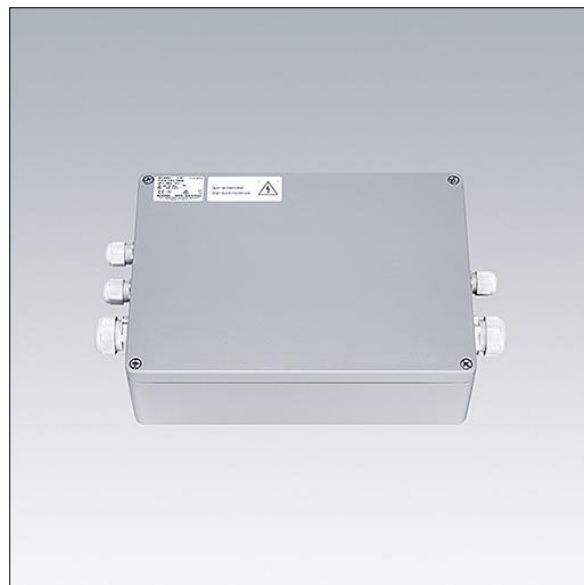

GTLED Pro gears aluminium

96670364 GP AB 3X200 DA HV-OUT1 70 W1,5 CL1

THORN

GTLED Pro gears aluminium

Appareillage en aluminium pour luminaires GTLED Pro.
3x200W Classe électrique I, alimentation : 220/240V, 50/60
Hz. Sortie : courant de transmission 700mA. Sortie 1 pré-
câblée 1.5m. Fonctionnalité DALI.

TLG_GTAL_F_GB_TOP.jpg

TLG_GTPR_M_GEARBOX_AL.wmf

Toutes les valeurs marquées d'un * sont des valeurs nominales. Sauf indication contraire, les valeurs sont applicables pour une température ambiante de 25 °C.