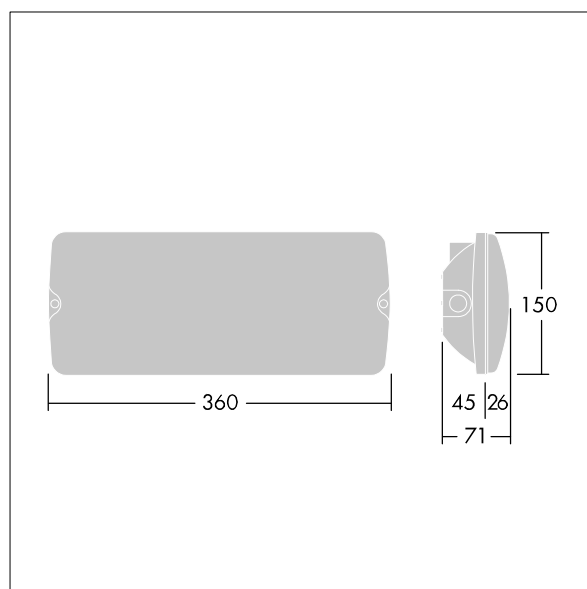

Voyager Solid

THORN

96635564 VOYAGER SOLID L MS E3BC WH

IEC EN 60598-1 RG 1	IP65	IK07	CE	T _a 5 40	
---------------------------	------	------	----	------------------------	--

Voyager Solid

Luminaire de sécurité LED IP65 pour fixation au plafond. Fixation mi-encastrée possible avec une cadre de fixation en option. Electronique, non gradable Luminaire alimenté par batterie individuelle pour 3 h d'autonomie en régime permanent ou non permanent, avec module radio basicDim Wireless (Casambi) intégré permettant une communication sans fil avec le système de surveillance centralisé. Fréquence radio : 2,4...2,483 GHz, Puissance radio : +4 dBm. Corps : blanc Polycarbonate (PC). Fermeture : Polycarbonate (PC) transparent. Classe électrique II. Légendes ISO internes disponibles pour 26m, distance de visionnement (96629768, à commander séparément).

Dimensions : 360 x 150 x 71 mm

Puissance du luminaire: 4,2 W

Poids : 1,05 kg

TLG_VYSO_F_OPL.jpg

TLG_VYSO_M_LDL.wmf

Toutes les valeurs marquées d'un * sont des valeurs nominales. Thorn utilise des composants testés et éprouvés, en provenance des meilleurs fournisseurs. Dans certains cas isolés, il se peut qu'il y ait des pannes de nature technologique au niveau des LED individuels, pendant le cycle de vie nominal du produit. Les normes internationales fixent la tolérance du flux initial et de la charge associée à $\pm 10\%$. Sauf indication contraire, les valeurs sont applicables pour une température ambiante de 25 °C.