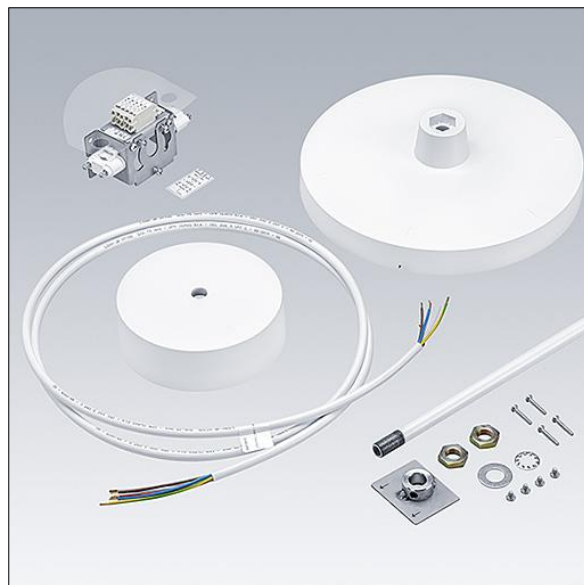

Novaline Style

96635684 NOVS M/L SUSP SET AP1 WH

THORN

Novaline Style

Suspension sur tige pour la gamme de produits NOVALINE Style. Accessoire pour taille M / L, consistant en un mât blanc de 1.000 mm de long, borne de raccordement, plaque de retenue avec couvercle blanc, rosace de plafond en plastique blanc et câble d'alimentation.

TLG_NOVS_F_SUSP_SET_AP_WH.jpg

Toutes les valeurs marquées d'un * sont des valeurs nominales. Sauf indication contraire, les valeurs sont applicables pour une température ambiante de 25 °C.

Les produits de Thorn Lighting sont perfectionnés en permanence. Nous nous réservons le droit d'apporter des modifications à nos produits sans autres publications.