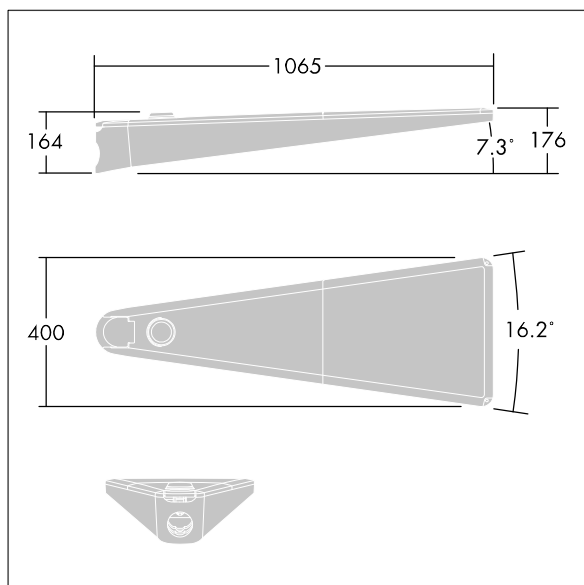

96671795 UA 48L50-740 NR CL1 T60E ANT

Urba

Lanterne d'éclairage de rue urbaine LED de taille Large avec 48 LED entraînés à 500mA avec optique route étroite. Electronique, non gradable. Classe électrique I, IP66, Résistance aux impacts : IK09. Corps : aluminium fonderie (EN AC-44300), texturé anthracite. Fermeture : verre transparent plat trempé. Fixations : acier inoxydable avec traitement anti-galvanique. Montage top sur mât de Ø 60mm. Livré avec LED 4 000 K.

Dimensions : 1078 x 400 x 357 mm
 Puissance du luminaire: 71 W
 Poids : 16 kg
 Scx: 0.11 m²

TLG_URBA_F_LMTPGYPDB.jpg

TLG_URBA_M_LD1.wmf

Ce produit contient une source lumineuse de classe d'efficacité énergétique D.