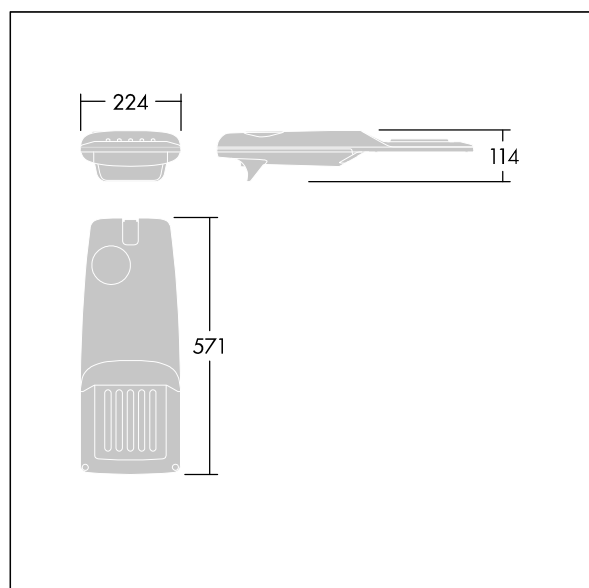

### Isaro Pro

Lanterne d'éclairage routier LED moderne (Small) avec 36 LED alimentées en 350mA avec une optique Route étroite. Programmable Driver. Classe électrique II, IP66, IK09.  
 Corps : aluminium (EN AC-44300) fonderie, thermopoudré gris clair 150 sablé texturé. Emmanchement : aluminium (EN AC-44300), fonderie sans peinture. Fermeture : verre ép. 5 mm. Visserie : Acier à ressorts. Livré avec un adaptateur d'emmanchement Ø 60 mm qui convient pour montage top (inclinaison 0°/5°/10°/15°/20°) ou latéral (inclinaison -15°/-10°/-5°/0°/5°/10°/15°). Equipé d'un 50% circuit de réduction de puissance, qui entre en vigueur 3 heures avant et 5 heures après un minuit calculé. Livré avec LED 4 000 K. Protection contre les surtensions : 10 kV en mode commun single pulse et 8 kV en mode commun multipulse; 6 kV en mode différentiel multipulse. Si un système DALI est connecté: 6 kV en mode mode commun et mode différentiel multipulse.

Dimensions : 571 x 224 x 114 mm  
 Puissance du luminaire: 38 W  
 Flux lumineux du luminaire: 6356 lm  
 Efficacité lumineuse du luminaire: 167 lm/W  
 Poids : 5,32 kg  
 Scx : 0.054 m<sup>2</sup>

TLG\_ISRP\_F\_PDB\_SIL.jpg