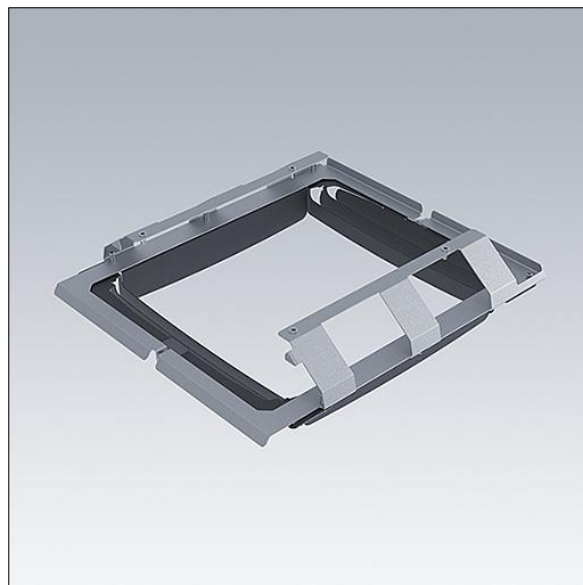

Areaflood Pro 2

96636425 AFP2 EXTERNAL LOUVERS MEDIUM

THORN

Areaflood Pro 2

Coupe-flux en kit pour le projecteur Areaflood Pro 2 Medium. La lumière peut être occultée à l'avant, à l'arrière, à gauche ou à droite du luminaire et il est également possible de tout combiner en même temps grâce à une conception soignée. Possibilité d'installation sur site, avant ou après la pose des projecteurs. Finition noire (proche de RAL 9005). Note : 2 kits sont requis pour le projecteur Areaflood Pro 2M.

TLG_AFP2_F_LV2.jpg