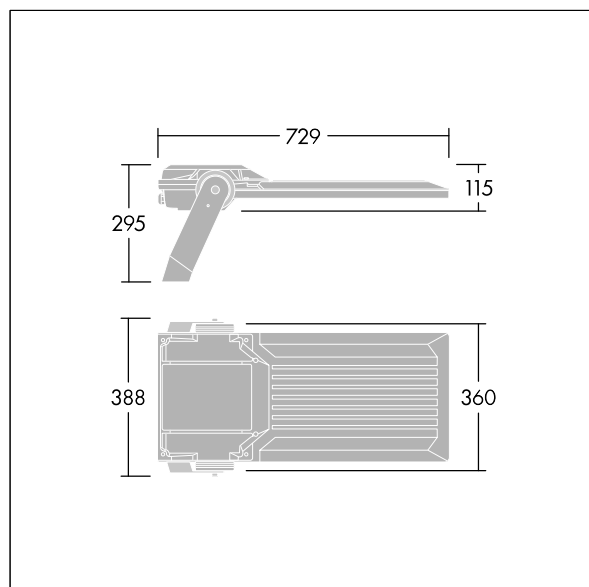

Areaflood Pro 2

THORN

92998080 AFP2 L 144L70 740 A5 H CLO BS 3525 SP ->

Areaflood Pro 2

Projecteur LED compact et polyvalent pour l'éclairage de grands espaces. Avec corps Large. convertisseur à LED alimentant 144 LED à 700mA avec une distribution lumineuse asymétrique 50°. IP66, IK08, Classe électrique I. Corps : fonderie aluminium (EN AC-44300), Gris pâle 150 sablé et texturé (similaire à RAL9006). Verre à haute transmission. Fermeture : trempé verre de 5 mm d'épaisseur. Avec fourche de montage réversible, Adaptateurs d'embouts en option, disponibles séparément pour le montage sur un poteau. BSxyzz : fonctionnement autonome, déconnexion physique, réduction bi-puissance (x=heures av. minuit, y=heures après minuit, zz=réduction (%)). Convertisseur pour puissance lumineuse constante. Protection contre les surtensions de surtensions de 10 kV. Pré-câblé avec 3 m de câble H07RN-F 1,5 mm². Livré avec LED 4 000 K.

TLG_AFP2_F_L_1.jpg

Dimensions : 729 x 360 x 115 mm
Puissance du luminaire: 298 W
Flux lumineux du luminaire: 47016 lm
Efficacité lumineuse du luminaire: 158 lm/W
Poids : 14,18 kg
Scx : 0.068 m²

TLG_AFP2_M_L.wmf