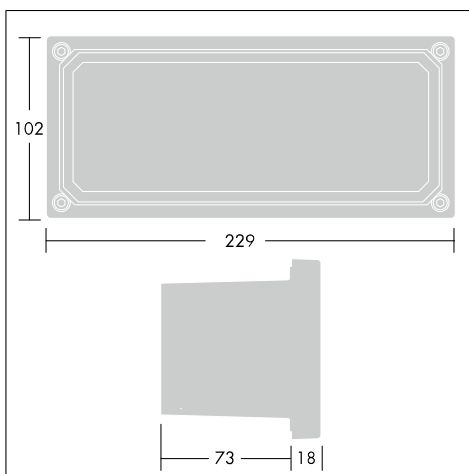

Photographies, dessins et données photométriques sont communiqués à titre informatif. Pour prendre connaissance de données spécifiques sélectionnez le produit concerné.