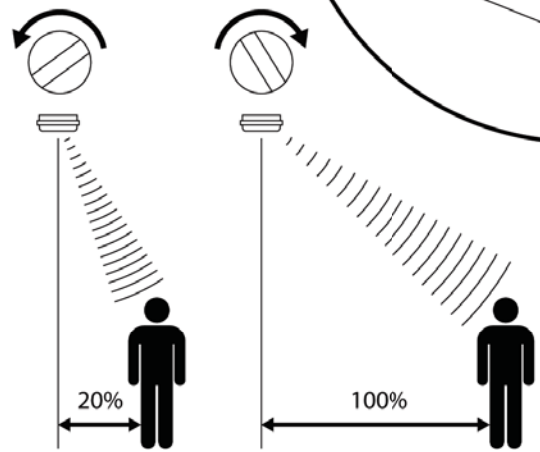

REPEATER MODE

COR MWS COR MWS RF

Force LED

- MWS
- MWS RF
- RF
- COR MWS
- COR MWS RF
- COR RF

- | | |
|------------------------------|--------------------------------|
| [CZ] Montážní návod | [LT] Montavimo Instrukcijos |
| [DE] Montageanleitung | [LV] Instalācijas instrukcija |
| [DK] Monteringsvejledning | [NO] Monteringsanvisning |
| [EE] Paigaldusjuhend | [PL] Instrukcja montażu |
| [FI] Asennusohje | [RU] Инструкция по монтажу |
| [FR] Notice de montage | [SE] Installationsanvisning |
| [HU] Szerelési útmutató | [UK] Installation Instructions |
| [IT] Istruzioni di montaggio | |

MWS

( $t=2s$ TEST MODE)

MWS RF + RF COR MWS RF + COR RF