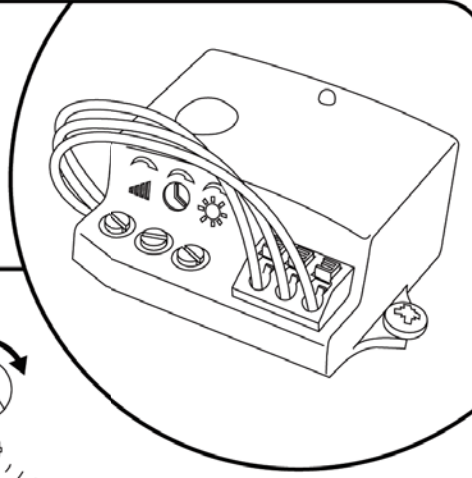

MWS

($t=2s$ TEST MODE)