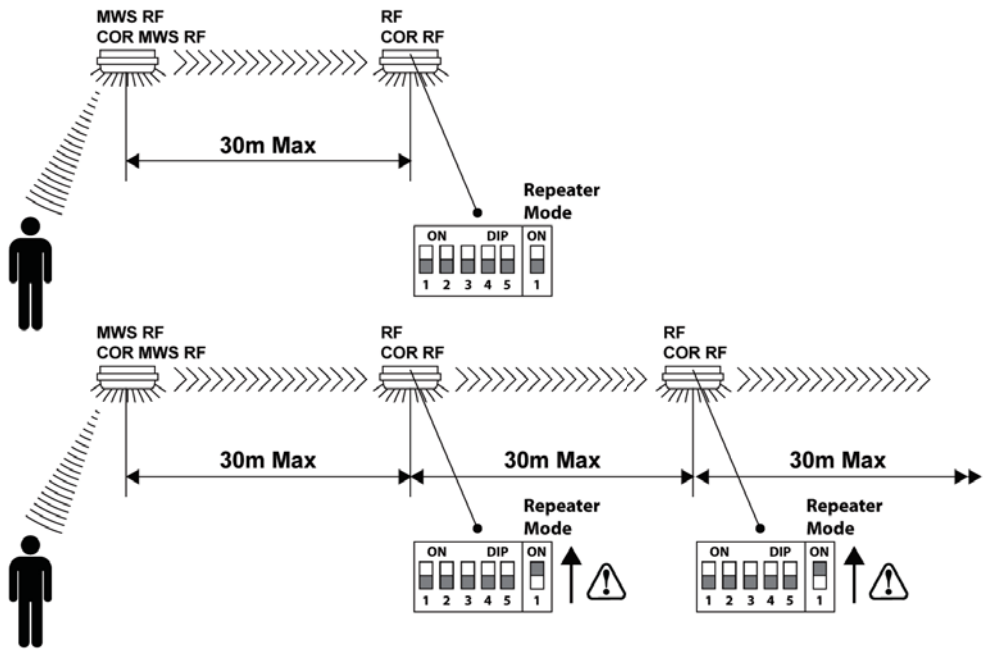

REPEATER MODE

COR MWS COR MWS RF

Force LED

- MWS
- MWS RF
- RF
- COR MWS
- COR MWS RF
- COR RF

- | | |
|------------------------------|--------------------------------|
| [CZ] Montážní návod | [LT] Montavimo Instrukcijos |
| [DE] Montageanleitung | [LV] Instalācijas instrukcija |
| [DK] Monteringsvejledning | [NO] Monteringsanvisning |
| [EE] Paigaldusjuhend | [PL] Instrukcja montażu |
| [FI] Asennusohje | [RU] Инструкция по монтажу |
| [FR] Notice de montage | [SE] Installationsanvisning |
| [HU] Szerelési útmutató | [UK] Installation Instructions |
| [IT] Istruzioni di montaggio | |

MWS

( $t=2s$ TEST MODE)

MWS RF + RF COR MWS RF + COR RF