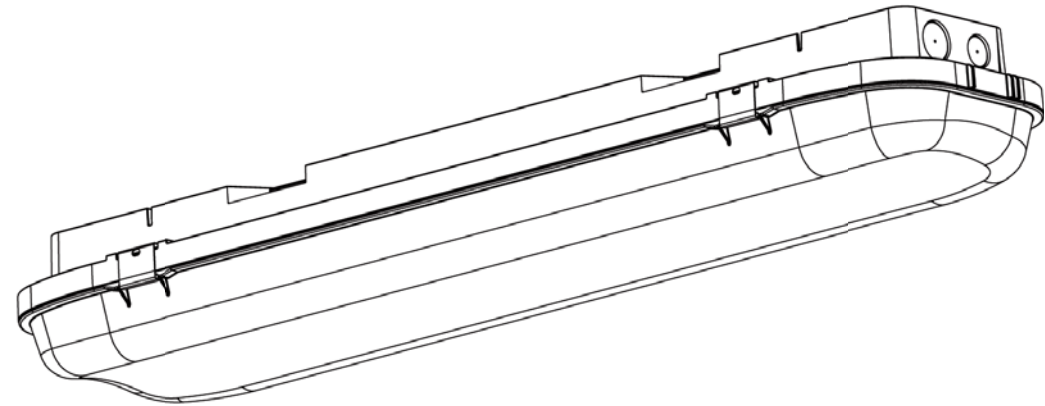

REPEATER MODE

COR MWS COR MWS RF

Force LED

- MWS
- MWS RF
- RF
- COR MWS
- COR MWS RF
- COR RF

- | | |
|------------------------------|--------------------------------|
| [CZ] Montážní návod | [LT] Montavimo Instrukcijos |
| [DE] Montageanleitung | [LV] Instalācijas instrukcija |
| [DK] Monteringsvejledning | [NO] Monteringsanvisning |
| [EE] Paigaldusjuhend | [PL] Instrukcja montażu |
| [FI] Asennusohje | [RU] Инструкция по монтажу |
| [FR] Notice de montage | [SE] Installationsanvisning |
| [HU] Szerelési útmutató | [UK] Installation Instructions |
| [IT] Istruzioni di montaggio | |