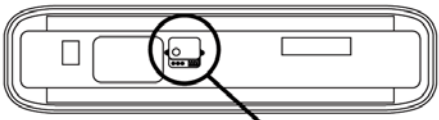

MWS

($t=2s$ TEST MODE)