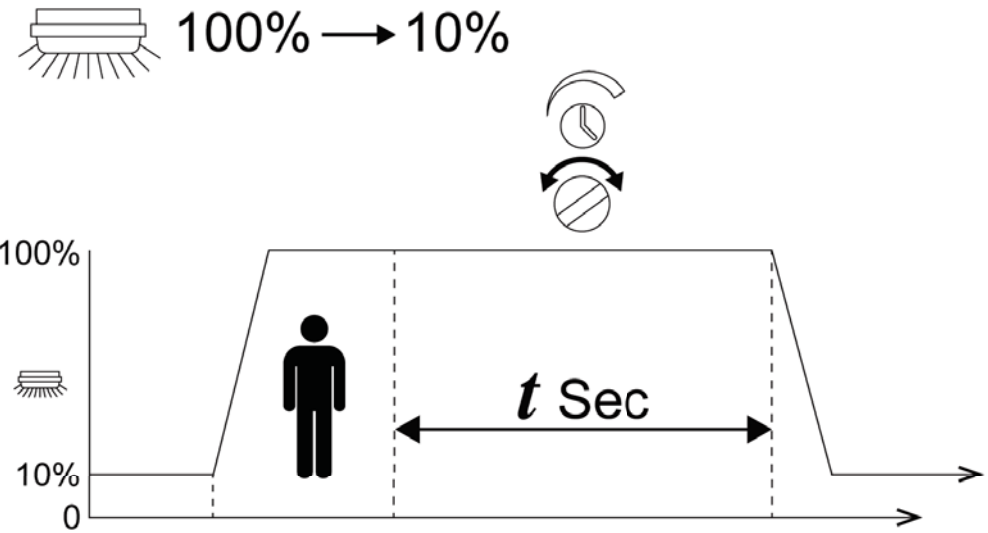

REPEATER MODE

COR MWS COR MWS RF

Force LED

- MWS
- MWS RF
- RF
- COR MWS
- COR MWS RF
- COR RF

- | | |
|------------------------------|--------------------------------|
| [CZ] Montážní návod | [LT] Montavimo Instrukcijos |
| [DE] Montageanleitung | [LV] Instalācijas instrukcija |
| [DK] Monteringsvejledning | [NO] Monteringsanvisning |
| [EE] Paigaldusjuhend | [PL] Instrukcja montażu |
| [FI] Asennusohje | [RU] Инструкция по монтажу |
| [FR] Notice de montage | [SE] Installationsanvisning |
| [HU] Szerelési útmutató | [UK] Installation Instructions |
| [IT] Istruzioni di montaggio | |

MWS

( $t=2s$ TEST MODE)

MWS RF + RF COR MWS RF + COR RF