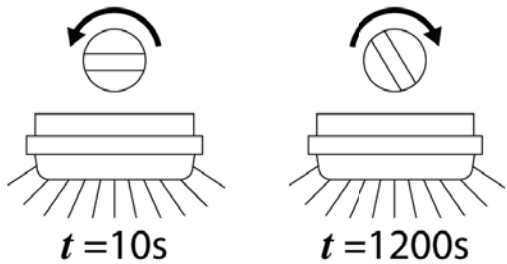

MWS

($t=2s$ TEST MODE)