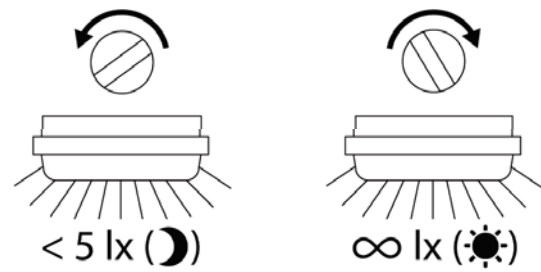

REPEATER MODE

COR MWS COR MWS RF

Force LED

- MWS
- MWS RF
- RF
- COR MWS
- COR MWS RF
- COR RF

- | | |
|------------------------------|--------------------------------|
| [CZ] Montážní návod | [LT] Montavimo Instrukcijos |
| [DE] Montageanleitung | [LV] Instalācijas instrukcija |
| [DK] Monteringsvejledning | [NO] Monteringsanvisning |
| [EE] Paigaldusjuhend | [PL] Instrukcja montażu |
| [FI] Asennusohje | [RU] Инструкция по монтажу |
| [FR] Notice de montage | [SE] Installationsanvisning |
| [HU] Szerelési útmutató | [UK] Installation Instructions |
| [IT] Istruzioni di montaggio | |

MWS

( $t=2s$ TEST MODE)

MWS RF + RF COR MWS RF + COR RF