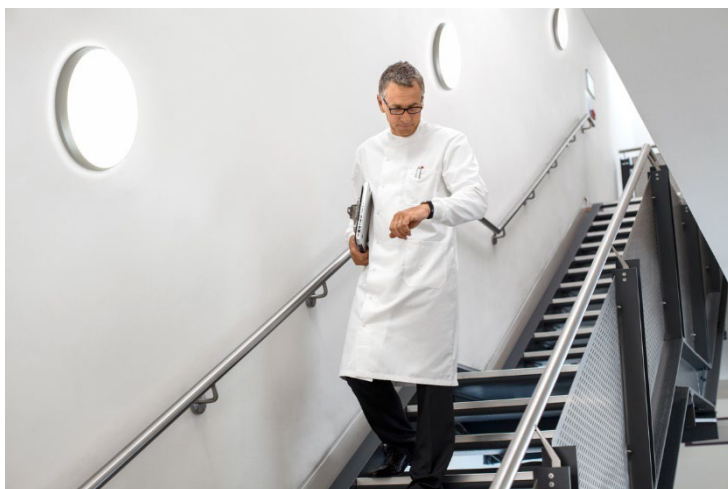

En opal optik ger ytterligare komfort och en indirekt ljusspridning på 10 % bakåt – bäst effekt uppnås när armaturen är ytmonterad.